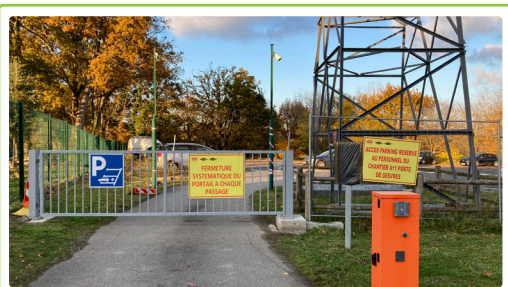

- Itinéraire vers parking
- Itinéraire piéton vers chantier

N 38
PORTE DE GESVRES

A 11
PARIS ↗

A 11
← RENNES

Entrée parking
Rue P.A. Bobierre - 44300 Nantes
COORDONNÉES GPS
47.2627° N / 1.5614° O

Parking

Chambre
d'agriculture
Pays de la Loire

Chantier
Base vie

RN844

Terrain de foot
Chêne des Anglais

AMÉNAGEMENT DE LA
PORTE DE GESVRES
AUTOROUTE A11 PÉRIPHÉRIQUE NANTAIS